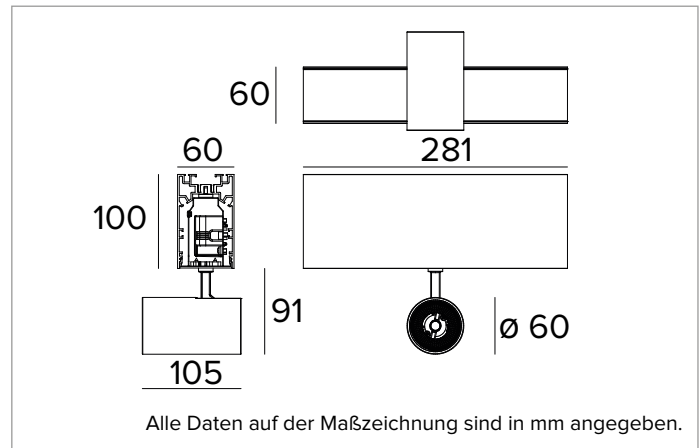

1T7312EL | LOGICO System - Decken/Pendelleuchte - Strahlermodul

Lineares Modul mit professionellen ausrichtbaren LED-Strahlern für die Installation als Decken- oder Hängeleuchte

		3000K	H(m)	D(m)	E _{max} (lx)
		Ra90		31°	
	Fixture Power	15W	1	0.56	4469
	Source Flux	1817lm	2	1.12	1117
	Fixture Flux	1405lm	3	1.67	497
	Efficacy	92lm/W	4	2.23	279
TS813	I _{max} =2460cd/klm	I _{max}	4469cd	5	2.79

Abstrahlwinkel: FL

Optische Effizienz: 77%

Leuchten-Lichtstrom: 1405lm

Lichtausbeute: 92lm/W

Fotobiologische Sicherheit: Risikogruppe 1 (RG 1 = geringes Risiko)

MECHANISCHE MERKMALE

Lineares Gehäuse aus lackiertem extrudiertem Aluminium. Strahlergehäuse aus lackiertem Druckguss-Aluminium. Das Leuchtengehäuse ist auf vertikaler Ebene von 0° bis 90° und auf horizontaler Ebene um 355° ausrichtbar, mechanische Arretierungsmöglichkeit der Ausrichtung auf horizontaler Ebene und mit Gelenksystem auf vertikaler Ebene.

Farbe und Oberfläche: Tiefschwarz

Abmessungen: L=281mm

Gewicht: 1,6Kg

Version: 1xLABEL 6

Schutzart: IP20

ELEKTRISCHE MERKMALE

Integriertes elektronisches ON-OFF. Einschließlich Zuleitungen für eine Durchgangsverdrahtung (max. 2,0kW bei Deckenanbau-; max. 0,6kW bei Pendelmontage).